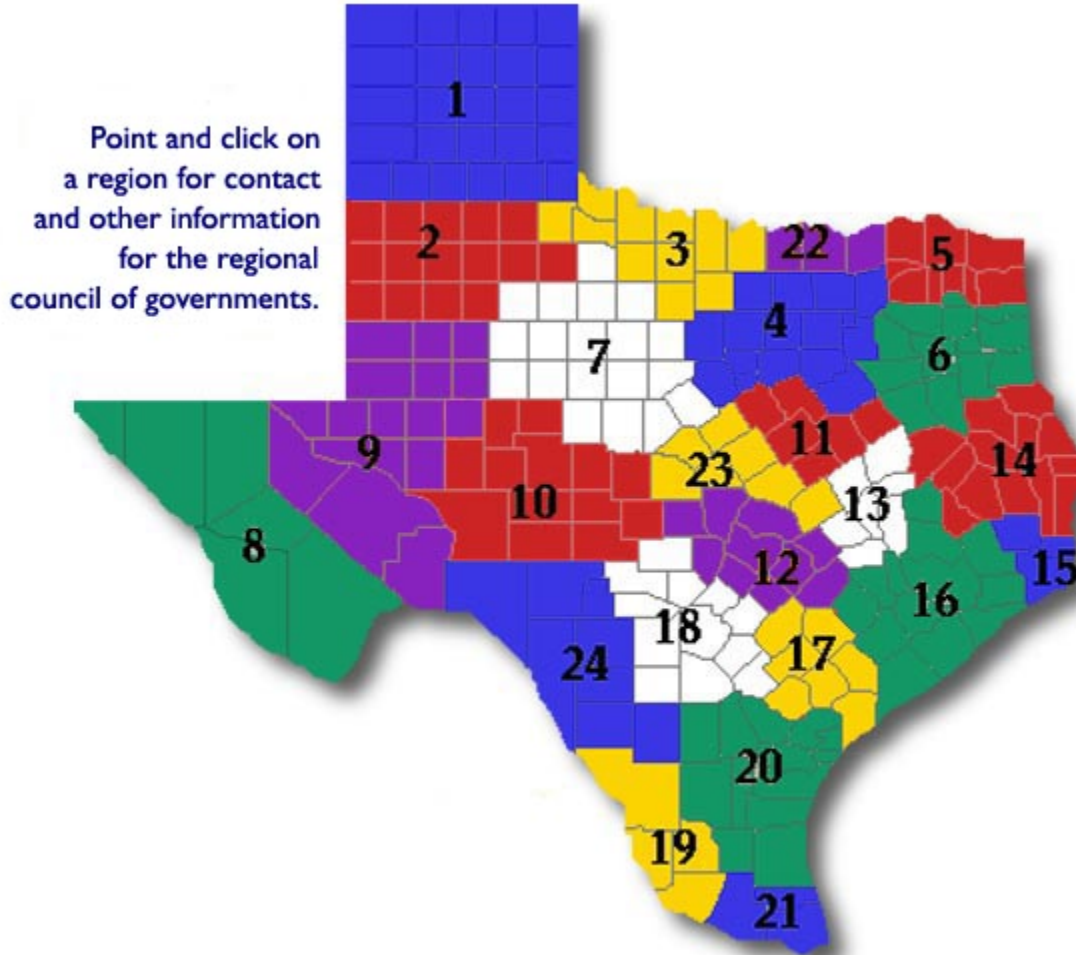

# Regions

<u>Region Name</u>	<u>Number</u>	<u>Abbreviation</u>	<u>Web Site</u>
<a href="#">Alamo Area Council of Governments</a>	18	AACOG	<a href="http://www.aacog.com">www.aacog.com</a>
<a href="#">Ark-Tex Council of Governments</a>	5	ARK-TEX	<a href="http://www.atcog.org">www.atcog.org</a>
<a href="#">Brazos Valley Council of Governments</a>	13	BVCOG	<a href="http://www.bvcog.org">www.bvcog.org</a>
<a href="#">Capital Area Council of Governments</a>	12	CAPCOG	<a href="http://www.capcog.org">www.capcog.org</a>
<a href="#">Central Texas Council of Governments</a>	23	CTCOG	<a href="http://www.ctcog.org">www.ctcog.org</a>
<a href="#">Coastal Bend Council of Governments</a>	20	CBCOG	<a href="http://cbcog98.org">cbcog98.org</a>
<a href="#">Concho Valley Council of Governments</a>	10	CVCOG	<a href="http://www.cvcog.org">www.cvcog.org</a>
<a href="#">Deep East Texas Council of Governments</a>	14	DETCOG	<a href="http://www.detcog.org">www.detcog.org</a>
<a href="#">East Texas Council of Governments</a>	6	ETCOG	<a href="http://www.etcog.org">www.etcog.org</a>
<a href="#">Golden Crescent Regional Planning Commission</a>	17	GCRPC	<a href="http://www.gcrpc.org">www.gcrpc.org</a>
<a href="#">Heart of Texas Council of Governments</a>	11	HOTCOG	<a href="http://www.hotcog.org">www.hotcog.org</a>
<a href="#">Houston-Galveston Area Council</a>	16	H-GAC	<a href="http://www.h-gac.com">www.h-gac.com</a>
<a href="#">Lower Rio Grande Valley Development Council</a>	21	LRGVDC	<a href="http://www.lrgvdc.org">www.lrgvdc.org</a>
<a href="#">Middle Rio Grande Development Council</a>	24	MRGDC	<a href="http://www.mrgdc.org">www.mrgdc.org</a>
<a href="#">Nortex Regional Planning Commission</a>	3	NORTEX	<a href="http://www.nortexrpc.org">www.nortexrpc.org</a>